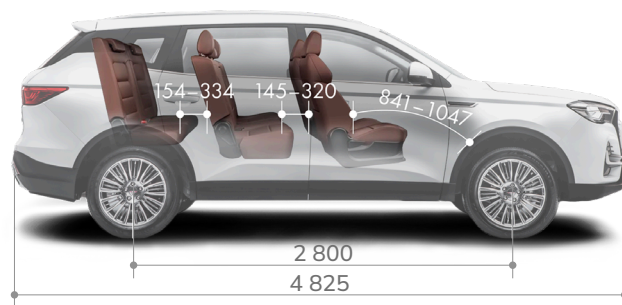

ШИНЫ И ДИСКИ

Размер шин		225/60 R17	225/55 R18
Диаметр дисков	дюймов	17"	18"

7,8 л
ПОТРЕБЛЕНИЕ
ТОПЛИВА
смешанный
цикл

1499 см³
РАБОЧИЙ
ОБЪЕМ

143 л.с.
МОЩНОСТЬ
5600 мин-1

НАЙТИ
ДИЛЕРА

VGVmotor.ru