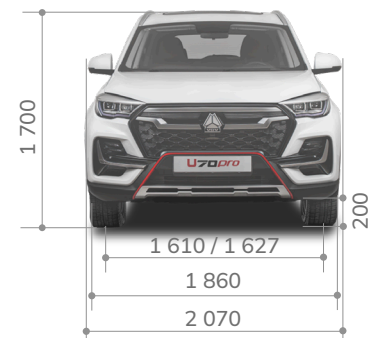

ШИНЫ И ДИСКИ

Размер шин		225/60 R17	225/55 R18
Диаметр дисков	дюймов	17"	18"