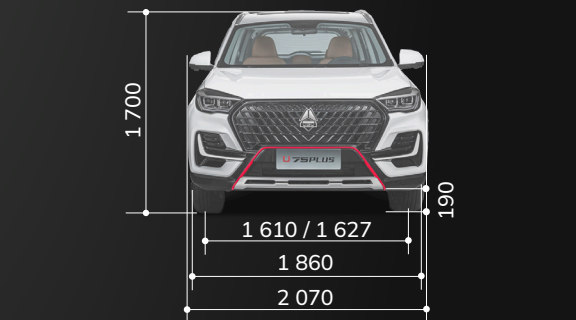

ДИНАМИЧЕСКИЕ ХАРАКТЕРИСТИКИ

Максимальная скорость	км/ч	210
Разгон 0-100 км/ч	с	8,2

ТОПЛИВО

Потребление топлива смешанный цикл	л / 100 км	8,89
Тип используемого топлива		АИ-92
Объем топливного бака	литров	58

ШИНЫ И ДИСКИ

Размер шин		225/55 R18
Диаметр дисков	дюймов	18"

199
ЛОШАДИНЫХ
СИЛ

1967 CM³
РАБОЧИЙ
ОБЪЕМ

8,2 СЕК
РАЗГОН
ОТ 0-100 КМ/Ч

НАЙТИ
ДИЛЕРА

VGVMOTOR.RU

ОБОРУДОВАНИЕ, СТАНДАРТНОЕ ДЛЯ ВСЕХ КОМПЛЕКТАЦИЙ