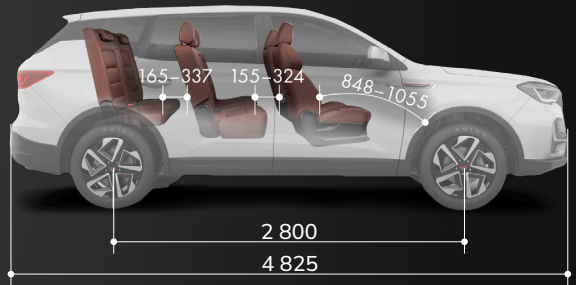

ДИНАМИЧЕСКИЕ ХАРАКТЕРИСТИКИ

Максимальная скорость	км/ч	210
Разгон 0-100 км/ч	с	8,2

ТОПЛИВО

Потребление топлива смешанный цикл	л / 100 км	8,89
Тип используемого топлива		АИ-92
Объем топливного бака	литров	58

ШИНЫ И ДИСКИ

Размер шин		225/55 R18
Диаметр дисков	дюймов	18"

199
ЛОШАДИНЫХ
СИЛ

1967 CM³
РАБОЧИЙ
ОБЪЕМ

8,2 СЕК
РАЗГОН
ОТ 0-100 КМ/Ч

НАЙТИ
ДИЛЕРА

VGVMOTOR.RU

ОБОРУДОВАНИЕ, СТАНДАРТНОЕ ДЛЯ ВСЕХ КОМПЛЕКТАЦИЙ